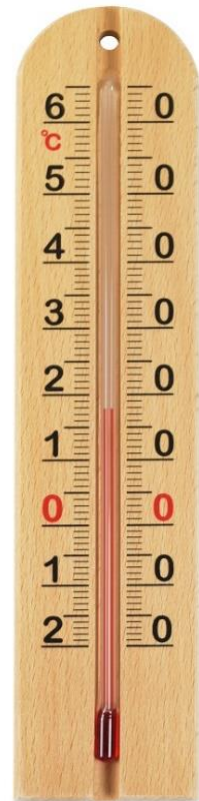

# Thermomètre hêtre massif 22cm

## In/out beech wood thermometer

Thermomètre en verre pour mesurer la température ambiante.  
Support bois en Hêtre massif huilé pour un usage extérieur ou l'intérieur.

- **Produit vert** : sans mercure, fonctionne sans pile, fiable et précis très longtemps.
- Bon rapport qualité prix

*Glass thermometer for measuring the ambient temperature. Solid beech support oiled for outdoor or indoor use*

- **Green product** : free mercury, without battery, reliable and accurate for a long time and.
- Good value for money

### Données techniques / Technical Data :

Référence / Reference	2055.5	Gencod / EAN	3369140520555
Plage / Range (+/-10°C)	-20+60°C	Précision / Accuracy	+/-1°C
Matériel / Material	Hêtre / beech	Notice / Manual	Non/no
Origine / Origin	France	Emballage / Packaging	CARD