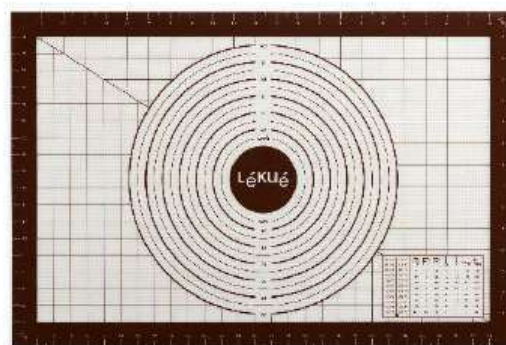

Il comprend une échelle de conversion des unités de longueur (mm/pouces) et des volumes qui vous permettra de convertir facilement les quantités ou d'étendre la pâte selon la longueur et l'épaisseur adaptées à votre moule.

Règle sur le pourtour pour mesurer la pâte et couper des portions identiques en **CM** et **POUCES**.

Dimensions : 60 x 40 cm

Antidérapant et antiadhésif!

Ce tapis de cuisson en **silicone platine** protégera votre plan de travail tout en vous offrant les **informations indispensables** dont vous avez besoin pour préparer votre pâte préférée.

*Créez, pétrissez et
façonnez votre pâte
au centimètre près !*

RÈGLE LATÉRALE
Pour créer des portions identiques.

QUADRILLAGE
Pour préparer des portions carrées ou
des rubans.

CERCLES IMPRIMÉS
Pour mesurer votre pâte en fonction
du moule.

**UTILISEZ-LE POUR DÉCOUPER
DES FORMES**

Lékué

Tapis antiadhésif avec mesures 60x40 cm
RÉF. 0231760M02M067
EAN. 8420460017073

- ✓ **Dimensions du produit** : 600 x 400 mm
- ✓ **Dimensions de l'emballage** : 110 x 475 x 30 mm
- ✓ **Température** : 200 °C | 4 °C
- ✓ **Composition** : silicone platine et fibre de verre
- ✓ **Résistant au** : four et lave-vaisselle