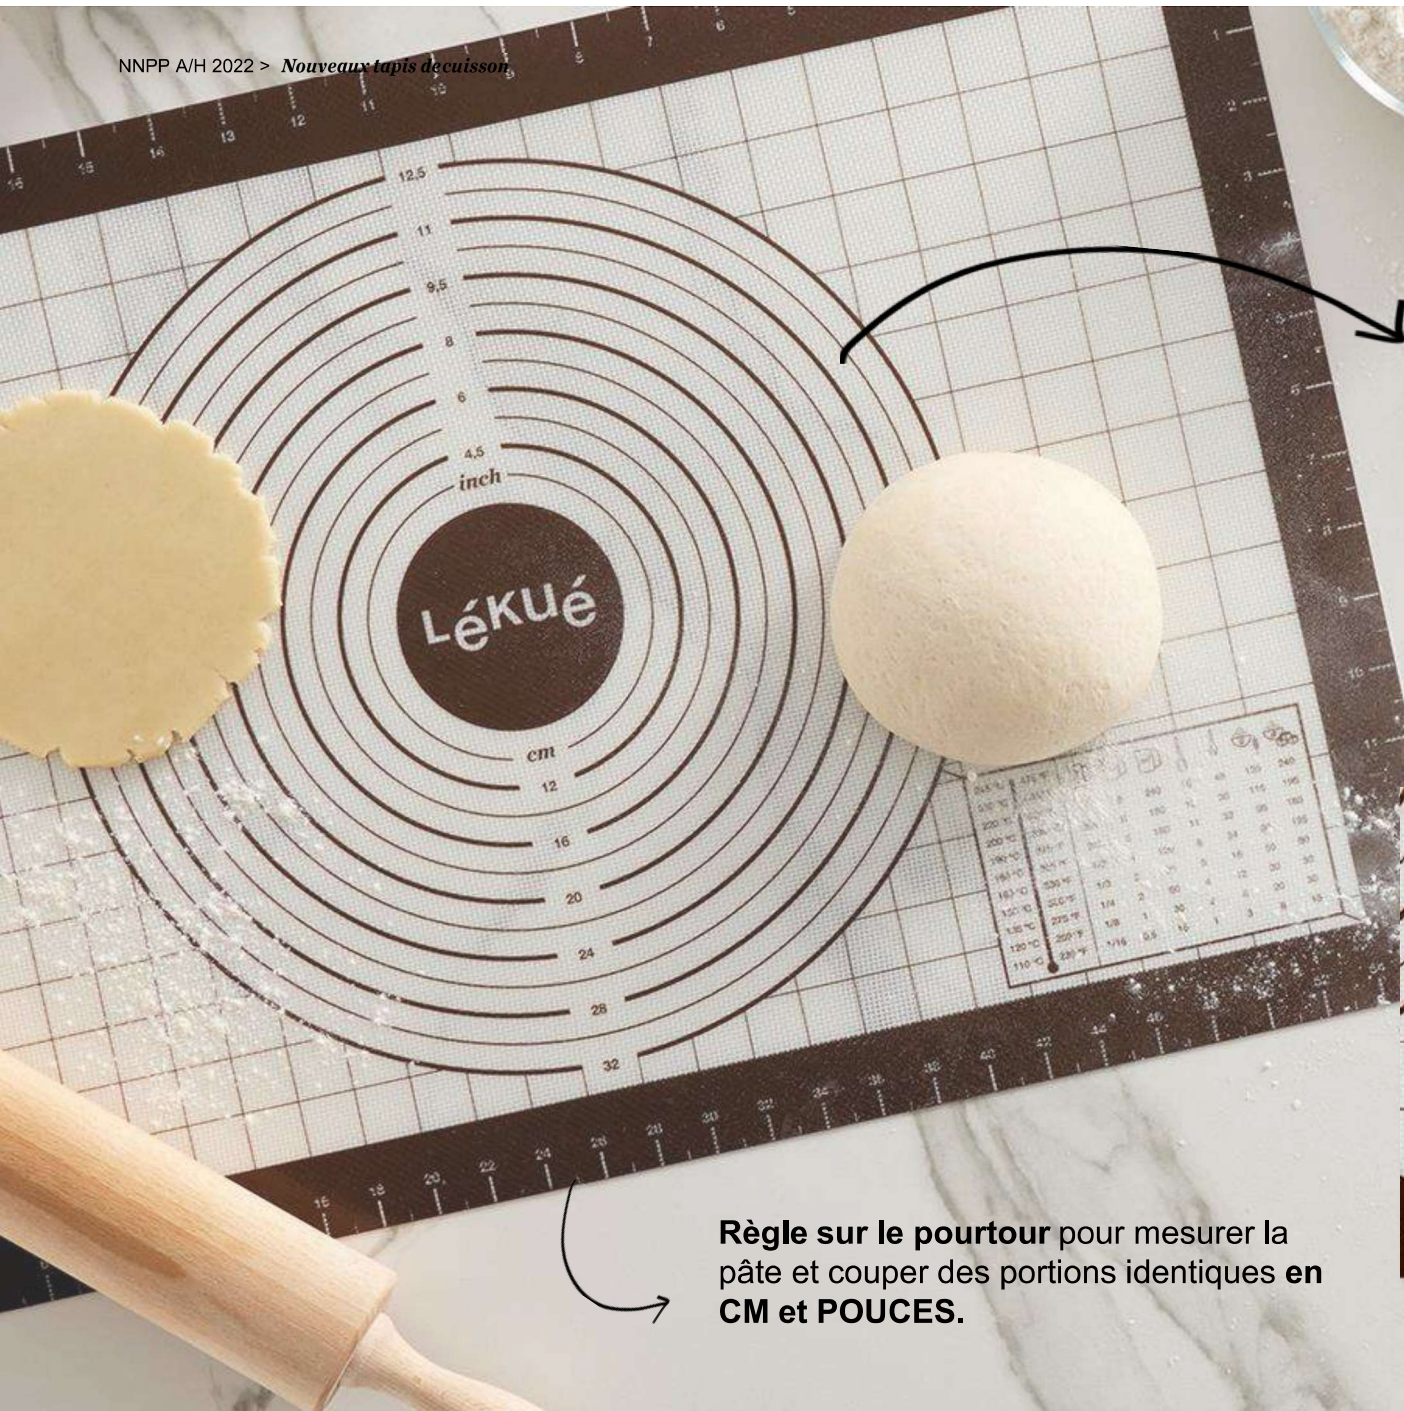

Marques circulaires pour mesurer votre pâte en fonction du moule (calibrage du moule Lékué).

Tableau de conversion pour adapter facilement vos recettes (tasses, ml, oz, g, cuillères à soupe et cuillères à café). Inclut également un convertisseur de températures.

245 °C	475 °F	1	8	240	16	48	135	240
230 °C	445 °F	3/4	6	180	12	36	115	195
220 °C	425 °C	2/3	5	150	11	32	95	165
200 °C	390 °C	1/2	4	120	6	24	80	125
190 °C	375 °F	1/3	3	90	5	16	50	80
180 °C	355 °F	1/4	2	60	4	12	30	50
165 °C	330 °F	1/8	1	30	2	6	20	30
150 °C	300 °F	1/16	0.5	15	1	3	8	15
135 °C	275 °F							
120 °C	250 °F							
110 °C	230 °F							

Règle sur le pourtour pour mesurer la pâte et couper des portions identiques en **CM** et **POUCES**.

Dimensions : 60 x 40 cm