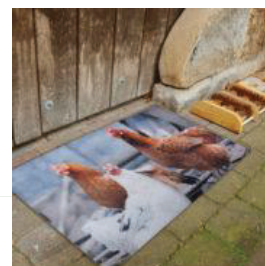

Tapis Poules

Ce paillason imprimé est un vrai attrape l'œil dans votre entrée. Le verso est constitué de granules de caoutchouc recyclés 100% , antidérapants, assurant ainsi une grande stabilité. Le paillason peut être brossé ou arrosé au jet d'eau.

100% granules de caoutchouc recyclés

verso antidérapant

impression visuel

facile à nettoyer

encarté avec poignée plastique

Groupe(s) de produits

Porte&Entrée, Paillason, Caoutchouc - Imprimés

Dimensions du produit en cm

8714982065415

Tapis Chats

Ce paillason imprimé est un vrai attrape l'œil dans votre entrée. Le verso est constitué de granules de caoutchouc recyclés 100% , antidérapants, assurant ainsi une grande stabilité. Le paillason peut être brossé ou arrosé au jet d'eau.

8714982088728

Tapis Jardin

Ce paillason imprimé est un vrai attrape l'œil dans votre entrée. Le verso est constitué de granules de caoutchouc recyclés 100% , antidérapants, assurant ainsi une grande stabilité. Le paillason peut être brossé ou arrosé au jet d'eau.