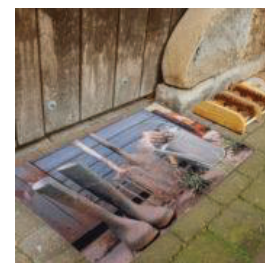

Tapis Jardin

Ce paillason imprimé est un vrai attrape l'œil dans votre entrée. Le verso est constitué de granules de caoutchouc recyclés 100% , antidérapants, assurant ainsi une grande stabilité. Le paillason peut être brossé ou arrosé au jet d'eau.

100% granules de caoutchouc recyclés

verso antidérapant

impression visuel

facile à nettoyer

encarté avec poignée plastique

Groupe(s) de produits

Porte&Entrée, Paillason, Caoutchouc - Imprimés

Dimensions du produit en cm

L 75 x P 45 x H 0,2

Matériau

Granulé caoutchou recyclé, polyester non tissé

Poids brut

0,735 kg

Poids net

0,7 kg

Code-barres

8714982062902