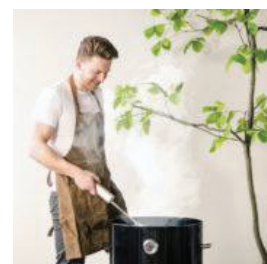

Tablier BBQ en Cuir

Ce tablier de barbecue est fait en cuir de buffle. La couleur du tablier peut varier en raison de l'utilisation de différentes peaux. Le tablier a un tour de cou réglable avec trois boutons-pression.

tour de cou réglable

cuir de buffle solide

look robuste

Groupe(s) de produits

Feu, BBQ et cuisson à l'extérieur

Dimensions du produit en cm

L 59,2 x P 0,4 x H 104

Matériau