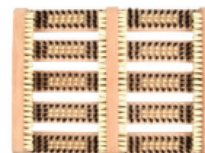

# Paillason Bordé en Nylon

Cette brosse pour bottes robuste nettoie facilement les bottes et les chaussures. Elle a un cadre en bois et des poils fonctionnels, parfaits pour la porte d'à côté.

nettoie tous les côtés

cadre en bois

poils fonctionnels

---

## Groupe(s) de produits

Porte&Entrée, Paillason, Caoutchouc - Un coloris