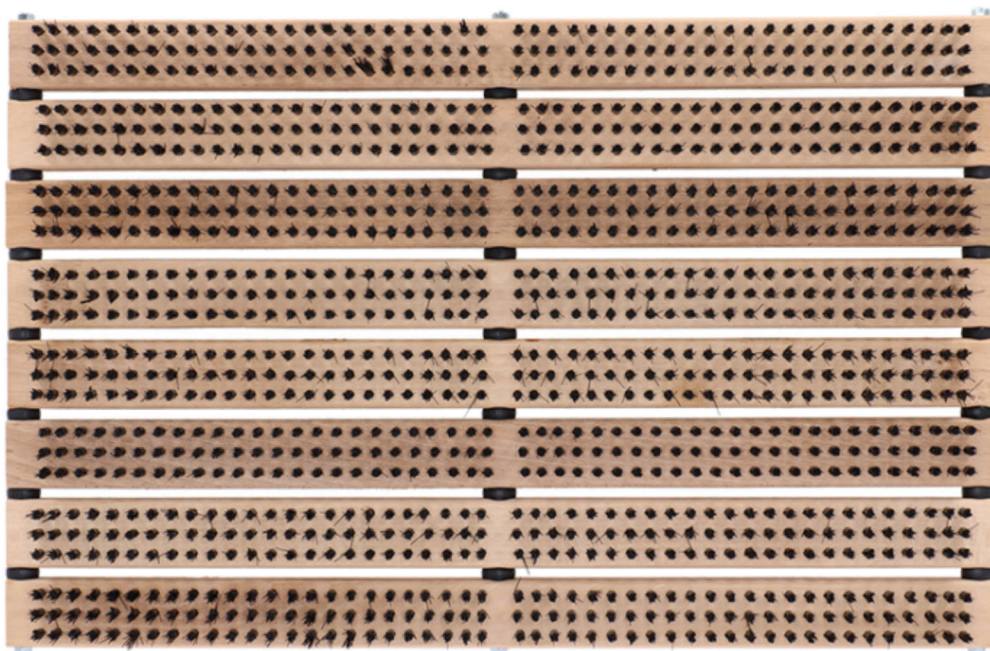

Paillason en Bois & Nylon

Paillason en bois avec poils en nylon. Idéal pour essayer les chaussures et les bottes sales. Fabriqué en bois de hêtre.

fabriqué en Europe

convient pour une utilisation intérieure et extérieure

cadre en bois de hêtre

poils en nylon dur

Groupe(s) de produits

Porte&Entrée, Paillason, Caoutchouc - En relief

Dimensions du produit en cm

L 58,8 x P 38 x H 4

Matériau

Bois de hêtre, PP