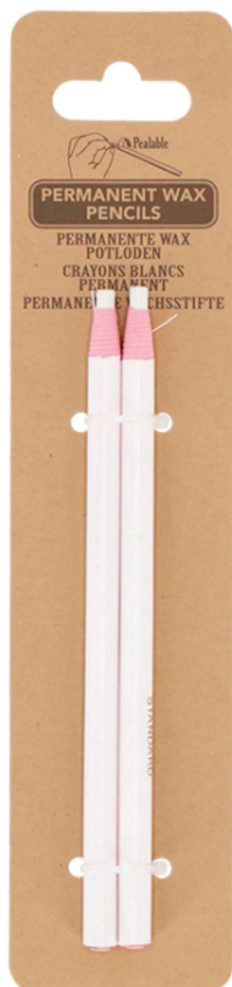

Crayons de Cire Permanents

Lorsque les noms des plantes sont écrits sur des marqueurs avec une craie normale, le nom ou le texte écrit disparaît après chaque averse. Ce set se compose de deux crayons de cire blancs qui permettent d'éviter cela car ils sont résistants à l'eau. Le texte sur les marqueurs ou les épingles de plantes peut être effacé avec un diluant pour être réécrit. Lorsque la pointe du crayon de cire est usée, vous pouvez de nouveau l'affûter en décollant le papier. Un taille-crayon n'est pas nécessaire.

Set de 2 crayons de cire

résistant à l'eau

effaçable avec un diluant

emballé sur une carte d'en-tête avec Eurolock

Groupe(s) de produits

Cultivation, Les essentiels, Marqueurs de plantes

Dimensions du produit en cm

L 0,8 x P 0,8 x H 16,8

Matériau

Cire, papier

Poids brut

0,027 kg

Poids net

0,009 kg

Code-barres