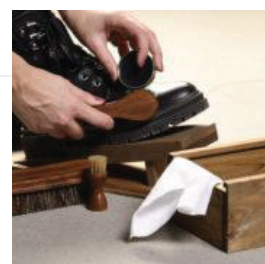

Coffret à Cirage

Ce coffret à cirage contient un pinceau applicateur, une brosse de polissage, un chausse-pied et un chiffon de polissage. La boîte contient tout ce dont vous avez besoin pour garder des chaussures en parfait état.

dans une boîte en bois

avec repose-pied

contient tout ce dont vous avez besoin pour garder les chaussures en parfait état

Groupe(s) de produits

Porte&Entrée, Bottes & Chaussures, Entretien des chaussures

Dimensions du produit en cm