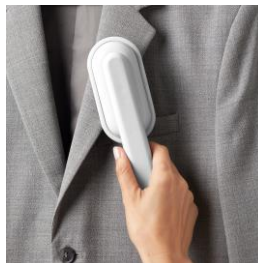

## Brosse pour vêtements

Caractéristiques :

- Supprime sans effort quelconque motte de poussière, peluche, etc. sur vos vêtements.
- Idéale pour les personnes avec des animaux.
- Pour différents types de surfaces.
- Tête avec rotation automatique pour améliorer les résultats.