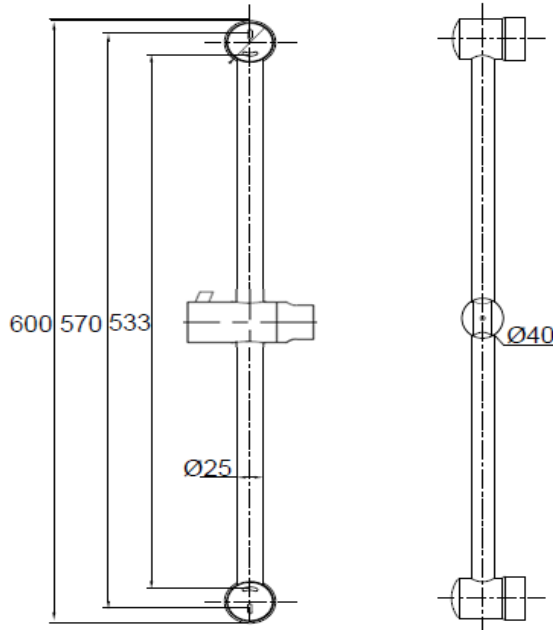

EAN CODE

8432086273054

DESIGNATION

BARRE BACH Ø 25 CHROMÉE en BOITE

Composition, matière, dimensions, poids:

Photo

CARACTERISTIQUES PRODUIT

- 1- Tube Métal 25 x 540 mm
- 2- Coulisse Barre C7
- 3- Support Y201C
- 4- Vis fixation
- 5- Cheville

Matière/Trait.	Qté	Poids (+/-10%)
Acier Inox CHR	1	299 gr.
ABS Chromé	1	
ABS Chromé	2	
Acier Inox	4	
Plastique	4	

Caractéristiques:

- a) Barre de douche Ø25 chromée
- b) Longueur hors-tout: 600mm (+/-5 mm)
- c) Longueur entraxe: 533-570 mm (+/-5 mm)