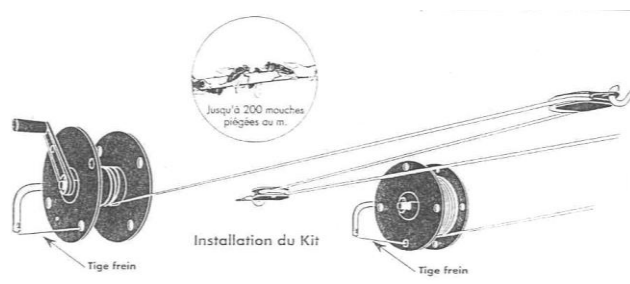

GAMMES :

RATICIDES

NUISIBLES DU
JARDIN

DESHERBANTS ET
ENGRAIS

INSECTICIDES
DESINFECTANTS
INDUSTRIELS ET
MENAGERS

INSECTICIDES
DESINFECTANTS
POUR LOCAUX
D'ELEVAGE

PROTECTION DU
BOIS

REPULSIF

OOO

ATTRAPES MOUCHES RUBAN ENGLUÉ

CARACTÉRISTIQUES :

Bobine de ruban englué double face.

UTILISATIONS :

Bobine de ruban englué de 5 mm contre les fortes proliférations de mouches dans tout type d'élevage qui permet d'éviter la formation des souches résistantes et s'utilise également après un traitement chimique.

PROPRIÉTÉS :

- Autorisé en agriculture biologique.
- Ecologique, sans insecticide.
- Glu ne salissant pas et ne séchant pas à l'air.
- Discret et inodore.
- Jusqu'à 500 mouches piégées au mètre.
- Durée d'efficacité : Jusqu'à saturation.
- Longévité de stockage : 24 mois minimum stocké au frais et au sec.

MODE D'EMPLOI :

A positionner, dès le début de saison, au-dessus des animaux. Le montage se fait manuellement entre des crochets. Les éventuelles salissures de glu se nettoient au white spirit.

Période d'utilisation : avril – octobre.

CLASSIFICATION :

Sans classement

CONDITIONNEMENT :

Ruban englué 500 m + kit (ref P 4088).

Bobine de rechange 500 m (ref P 4089).

Ruban englué 150 m + kit (ref P 4090).

LABORATOIRES LOGISSAIN

90800 ARGIESANS FRANCE Tel. 03 84 36 61 10 Fax. 03 84 28 92 43

www.logissain.com