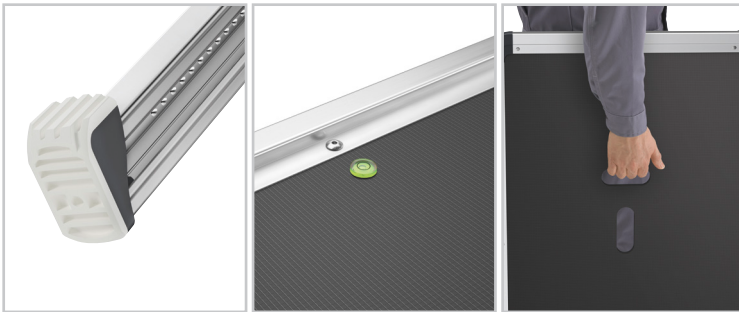

## PLATEFORME

Plateforme de travail révolutionnaire utilisable dans la plupart des escaliers droits et en colimaçon - Utilisable en plateforme de travail seule ou avec un marchepied ou escabeau jusqu'à 4 marches - Plateforme avec relief antidérapant entourée d'un solide cadre en aluminium - 2 poignées pour un transport et un rangement facile - 4 pieds télescopiques pour un réglage simple et rapide de la profondeur et la hauteur de travail - 4 patins Soft-Grip antidérapants pour une stabilité optimale - Niveau à bulle pour un réglage de la plateforme en toute sécurité - Utilisable à l'intérieur et à l'extérieur

Work platform can be used on most straight and spiral stairs - Can be used as a work platform or as a base for steps and stepladders with up to and including 4 steps - Non-slip platform with sturdy aluminium frame - 2 carry handles for easy transport and storage - Length and height-adjustable work with 4 telescopic rails - 4 non-slip Soft Grip feet for optimum stability - Spirit level for safe horizontal positioning of the platform - For indoor and outdoor use

Plataforma de trabajo que se puede usar en la mayoría de las escaleras rectas y de caracol - Se usa como plataforma de trabajo o como base para escalerillas y escaleras hasta 4 peldaños - Plataforma antideslizante con cuadro de aluminio - 2 asas para un transporte fácil y un almacenamiento simple - 4 carriles telescópicos para una adaptación a la altura y profundidad de los escalones - 4 zapatas Soft-Grip antideslizantes para garantizar la estabilidad - Nivel de burbuja para la nivelación horizontal de la plataforma - Se puede usar en interiores y exteriores